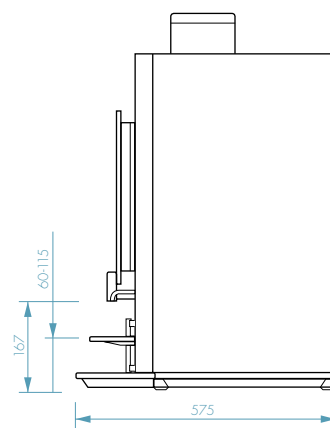

OPTIFRESH BEAN

RÜCKSEITE