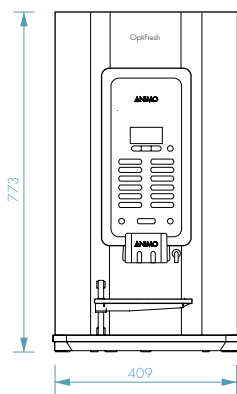

TECHNISCHE DATEN

- + Brühzeit Kaffee (120 ml): 28 Sekunden
- + Stundenleistung ca. 130 Tassen (120 ml) / ca. 15 Liter
- + Anschlusswert 1N~230V / 50-60Hz / 2300W
- + Einstellbare Tassenplatte: 60-115 mm
- + Max. Höhe der Zapfstelle: 167 mm
- + Isolierter Boiler aus Edelstahl 3 Liter
- + Wasseranschluss 3/4"
- + Tresterbehälter mit 6,7 Liter volumen (bis zu 125 Tassen)

+ Dauerfilter aus Edelstahl

+ Mahlmechanismus aus Keramik (Ditting®) für extra-lange Lebensdauer (bis zu 300.000 Tassen)

OPTIFRESH

Alle Angaben in Millimetern

SEITENANSICHT RECHTS

RÜCKSEITE