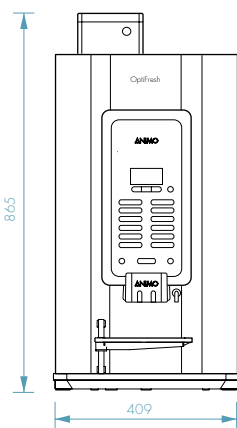

OPTIFRESH BEAN

RÜCKSEITE