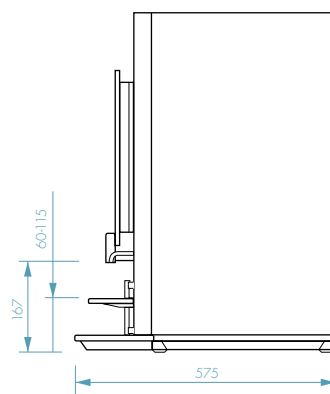

+ Dauerfilter aus Edelstahl

+ Mahlmechanismus aus Keramik (Ditting®) für extra-lange Lebensdauer (bis zu 300.000 Tassen)

OPTIFRESH

Alle Angaben in Millimetern

SEITENANSICHT RECHTS

RÜCKSEITE

OPTIFRESH BEAN

SEITENANSICHT RECHTS